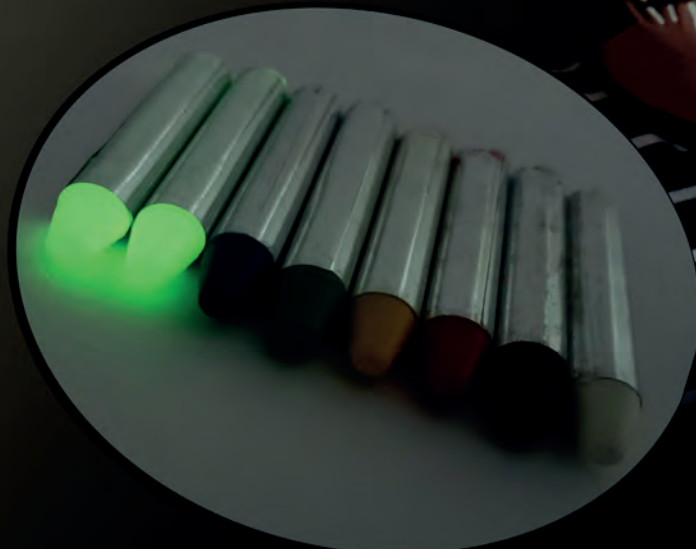

KREDKI DO TWARZY
12 KOLORÓW X 2,5 G KIDEA
KDT12KA

FARBKI DO MALOWANIA TWARZY
3,4 G X 6 KOLORÓW KIDEA
FDT6KA

Malowanie

KREDKI DO TWARZY WYKRĘCANE
12 KOLORÓW KIDEA
KDTW12KA

NOWOŚĆ

NOWOŚĆ

KREDKI ŚWIECĄCE
W CIEMNOŚCI