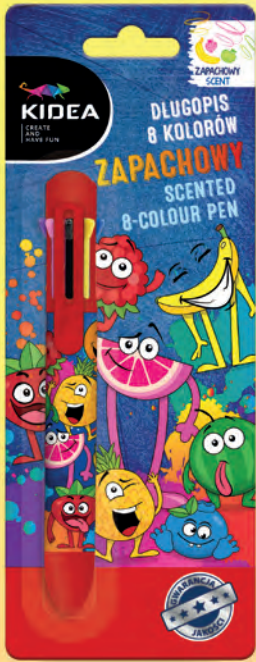

TEMPERÓWKA ELEKTRYCZNA PODWÓJNA RÓŻOWA KIDEA **TEL2KAR**

ZAKREŚLACZE PASTELOWE 6 KOLORÓW KIDEA **ZP6KA**

TEMPERÓWKA Z FIGURKĄ KIDEA D **TFKAD**

ZAPACHOWE

OWOCOWE

PISAKI ZAPACHOWE 12 KOLORÓW
KIDEA
PZ12KA

 intensywne kolory
 owocowe zapachy
 poręczny kształt

PISAKI ZAPACHOWE 6 KOLORÓW
KIDEA
PZ6KA

PISAKI ZAPACHOWE A
12 KOLORÓW KIDEA
PZA12KA

PISAKI ZAPACHOWE A
6 KOLORÓW KIDEA
PZA6KA

STEMPELKI ZAPACHOWE A
9 SZT. KIDEA
SZA9KA

DŁUGOPISY ZAPACHOWY 8 KOLORÓW
KIDEA
D8ZKA