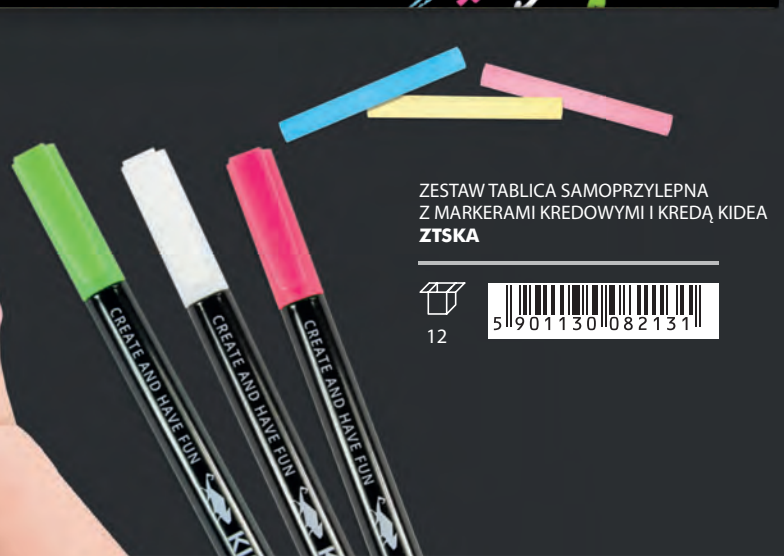

KIDEA

CREATE AND HAVE FUN

-  precyzyjna końcówka
-  żywe kolory
-  permanentny

MARKERY DO OBUWIA I TKANIN
5 KOLORÓW KIDEA
MOT5KA

MAGICZNY MARKER Z PODWÓJNĄ LINIĄ 2 SZT. KIDEA
MMPL2KA

-  podwójna linia
-  metaliczny
-  permanentny

NOWOŚĆ

ZESTAW TABLICA SAMOPRZYLEPNA Z MARKERAMI KREDOWYMI I KREDĄ KIDEA
ZT5KA

Dekorowanie

TABLICA MOTYWACYJNA
MAGNETYCZNA A KIDEA
TMMKA

-  magnetyczna
-  motywacyjna
-  108 magnesów
-  intensywne kolory

TABLICA MOTYWACYJNA
MAGNETYCZNA C KIDEA
TMMCKA